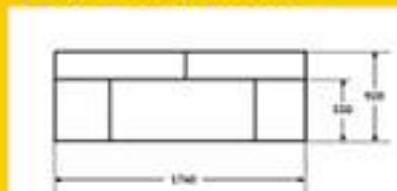

570x900x980 мм

* - Стандартный размер.
Вы можете заказать эту модель в
других размерах

СЕРИЯ ДЖУЛИЯ-ОН

Двойной диван Джулия-ОН

Габаритные размеры*

1760x920x900 мм

Тройной диван Джулия-ОН

2000x920x900 мм