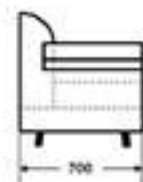

Габаритные размеры*

1580x900x980 мм

* - Стандартный размер.
Вы можете заказать эту модель в
других размерах

Содержание

Мебель для офиса 6 стр.

О компании 4 стр.

Продукция 8 стр.

Верона-ОН _____ 8 стр.

* - Стандартный размер.
Вы можете заказать эту модель в
других размерах

Двойной диван Верона-ОН

1160x750x750 мм

Тройной диван Верона-ОН

1750x750x750 мм

Угловой диван Верона-ОН

2160x1600x740 мм

СЕРИЯ ВЕРОНА-ОС

Диван Верона-ОС с подушками

Габаритные размеры*

Двойной диван Верона-ОС

1500x820x900 мм

Кресло Верона-ОС

800x820x900 мм

Диван Верона-ОС стеганный

1640x900x830 мм