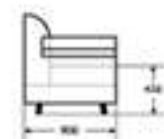

* - Стандартный размер.
Вы можете заказать эту модель в
других размерах

СЕРИЯ ДЖУЛИЯ-ОС

Двойной диван Джулия-ОС

Габаритные размеры*

* - Стандартный размер.
Вы можете заказать эту модель в
других размерах

Тройной диван Джулия-ОС

1840x900x800 мм

Кресло Джулия-ОС

950x900x800 мм

СЕРИЯ ДИПЛОМАТ-ОС

Двойной диван Дипломат-ОС, ракушка

Габаритные размеры*

* - Стандартный размер.
Вы можете заказать эту модель в
других размерах

Тройной диван Дипломат-ОС