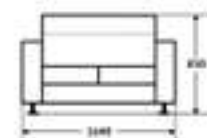

Габаритные размеры*

1580x900x980 мм

* - Стандартный размер.
Вы можете заказать эту модель в
других размерах

Содержание

Мебель для офиса 6 стр.

О компании 4 стр.

Продукция 8 стр.

Верона-ОН _____ 8 стр.

* - Стандартный размер.
Вы можете заказать эту модель в
других размерах

Двойной диван Верона-ОН

1160x750x750 мм

Тройной диван Верона-ОН

1750x750x750 мм

Угловой диван Верона-ОН

2160x1600x740 мм

СЕРИЯ ВЕРОНА-ОС

Диван Верона-ОС с подушками

Габаритные размеры*

Двойной диван Верона-ОС

1500x820x900 мм

Кресло Верона-ОС

800x820x900 мм

Диван Верона-ОС стеганный

1640x900x830 мм

* - Стандартный размер.
Вы можете заказать эту модель в
других размерах

СЕРИЯ ВЕРОНА-ОНС

Угловой диван Верона-ОНС

Габаритные размеры*

-x600x730 мм

Двойной диван Верона-ОНС стеганный

1300x650x700 мм

Тройной диван Верона-ОНС без боковин