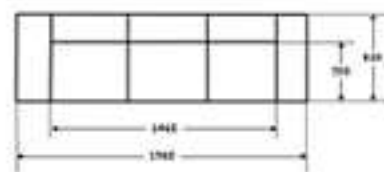

СЕРИЯ БОСС-ОС

Двойной диван Босс-ОС

Габаритные размеры*

1500x820x740 мм

* - Стандартный размер.
Вы можете заказать эту модель в
других размерах

Двойной диван Босс-ОС (гладкий)

Сиденье и спинка рамочного типа выполнены из брусков дерева хвойных пород, наполнитель из пенополиуретана, мебельная ДСП.

Тройной диван Босс-ОС

1960x820x740 мм