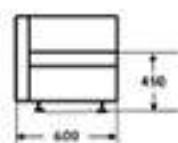

Габаритные размеры*

1580x900x980 мм

* - Стандартный размер.
Вы можете заказать эту модель в
других размерах

Содержание

Мебель для офиса 6 стр.

О компании 4 стр.

Продукция 8 стр.

Верона-ОН _____ 8 стр.

Диван Верона-ОС с подушками

Габаритные размеры*

Двойной диван Верона-ОС

1500x820x900 мм

Кресло Верона-ОС

800x820x900 мм

Диван Верона-ОС стеганный

1640x900x830 мм

* - Стандартный размер.
Вы можете заказать эту модель в
других размерах

СЕРИЯ ВЕРОНА-ОНС

Угловой диван Верона-ОНС

Габаритные размеры*

-x600x730 мм

Двойной диван Верона-ОНС стеганный

1300x650x700 мм

Тройной диван Верона-ОНС без боковин

1600x600x730 мм

Двойной диван Верона-ОНС с боковинами

1200x600x730 мм

Кресло Верона-ОНС

700x600x730 мм

* - Стандартный размер.
Вы можете заказать эту модель в
других размерах

СЕРИЯ БАРБАРА-О

Тройной диван Барбара-О