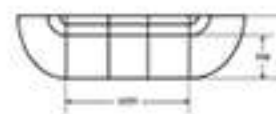

СЕРИЯ БАРБАРА-О

1650x650x900 мм

* - Стандартный размер.
Вы можете заказать эту модель в
других размерах

1050x650x900 мм

800x650x900 мм

Диван с двумя угловыми пуфиками Барбара-О

2950x650x900 мм