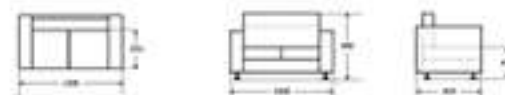

Габаритные размеры*

1580x900x980 мм

* - Стандартный размер.
Вы можете заказать эту модель в
других размерах

Содержание

Мебель для офиса 6 стр.

О компании 4 стр.

Продукция 8 стр.

Верона-ОН _____ 8 стр.

Диван Верона-ОС с подушками

Габаритные размеры*

Двойной диван Верона-ОС

1500x820x900 мм

Кресло Верона-ОС

800x820x900 мм

Диван Верона-ОС стеганный

1640x900x830 мм

* - Стандартный размер.
Вы можете заказать эту модель в
других размерах

СЕРИЯ ВЕРОНА-ОНС

Угловой диван Верона-ОНС

Габаритные размеры*

-x600x730 мм

Двойной диван Верона-ОНС стеганный

1300x650x700 мм

Тройной диван Верона-ОНС без боковин