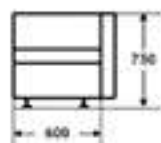

Габаритные размеры*

1580x900x980 мм

* - Стандартный размер.
Вы можете заказать эту модель в
других размерах

Содержание

Мебель для офиса 6 стр.

О компании 4 стр.

Продукция 8 стр.

Верона-ОН _____ 8 стр.

Диван Верона-ОС с подушками

Габаритные размеры*

Двойной диван Верона-ОС

1500x820x900 мм

Кресло Верона-ОС

800x820x900 мм

Диван Верона-ОС стеганный

1640x900x830 мм

* - Стандартный размер.
Вы можете заказать эту модель в
других размерах

СЕРИЯ ВЕРОНА-ОНС

Угловой диван Верона-ОНС

Габаритные размеры*

-x600x730 мм

Двойной диван Верона-ОНС стеганный

1300x650x700 мм

Тройной диван Верона-ОНС без боковин

1600x600x730 мм

Двойной диван Верона-ОНС с боковинами

1200x600x730 мм

Кресло Верона-ОНС

700x600x730 мм

* - Стандартный размер.
Вы можете заказать эту модель в
других размерах

СЕРИЯ БАРБАРА-О

Тройной диван Барбара-О