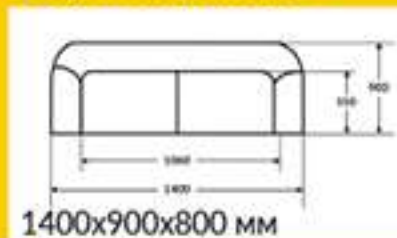

Габаритные размеры*