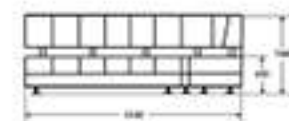

Габаритные размеры*

1580x900x980 мм

* - Стандартный размер.
Вы можете заказать эту модель в
других размерах

Содержание

Мебель для офиса 6 стр.

О компании 4 стр.

Продукция 8 стр.

Верона-ОН _____ 8 стр.

* - Стандартный размер.
Вы можете заказать эту модель в
других размерах

Двойной диван Верона-ОН

1160x750x750 мм

Тройной диван Верона-ОН

1750x750x750 мм

Угловой диван Верона-ОН

2160x1600x740 мм

СЕРИЯ ВЕРОНА-ОС

Диван Верона-ОС с подушками

Габаритные размеры*

Двойной диван Верона-ОС

1500x820x900 мм

Кресло Верона-ОС

800x820x900 мм

Диван Верона-ОС стеганный

1640x900x830 мм