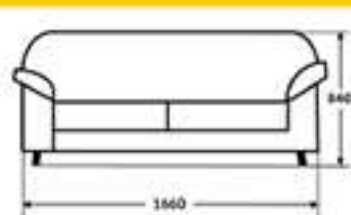

Габаритные размеры*

1580x900x980 мм

* - Стандартный размер.
Вы можете заказать эту модель в
других размерах

Содержание

Мебель для офиса 6 стр.

О компании 4 стр.

Продукция 8 стр.

Верона-ОН _____ 8 стр.

* - Стандартный размер.
Вы можете заказать эту модель в
других размерах

Двойной диван Верона-ОН

1160x750x750 мм

Тройной диван Верона-ОН

1750x750x750 мм

Угловой диван Верона-ОН

2160x1600x740 мм

СЕРИЯ ВЕРОНА-ОС

Диван Верона-ОС с подушками

Габаритные размеры*

Двойной диван Верона-ОС

1500x820x900 мм

Кресло Верона-ОС

800x820x900 мм

Диван Верона-ОС стеганный

1640x900x830 мм

1600x600x730 мм

Двойной диван Верона-ОНС с боковинами

1200x600x730 мм

Кресло Верона-ОНС

700x600x730 мм

* - Стандартный размер.
Вы можете заказать эту модель в
других размерах

СЕРИЯ БАРБАРА-О

Тройной диван Барбара-О