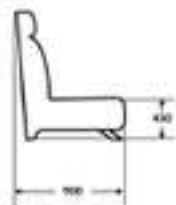

Габаритные размеры*

1580x900x980 мм

* - Стандартный размер.
Вы можете заказать эту модель в
других размерах

Содержание

Мебель для офиса 6 стр.

О компании 4 стр.

Продукция 8 стр.

Верона-ОН _____ 8 стр.

Габаритные размеры*

1650x650x900 мм

* - Стандартный размер.
Вы можете заказать эту модель в
других размерах

Двойной диван Барбара-О

1050x650x900 мм

Кресло Барбара-О с боковинами

800x650x900 мм

Диван с двумя угловыми пуфиками Барбара-О

2950x650x900 мм

СЕРИЯ БАРБАРА-ОН

Угловой диван Барбара-ОН

Габаритные размеры*

1580x900x980 мм

Двойной диван Барбара-ОН

1080x900x980 мм

Кресло Барбара-ОН

570x900x980 мм

* - Стандартный размер.
Вы можете заказать эту модель в
других размерах

СЕРИЯ ДЖУЛИЯ-ОН

Двойной диван Джулия-ОН

Габаритные размеры*

1760x920x900 мм

Тройной диван Джулия-ОН

2000x920x900 мм