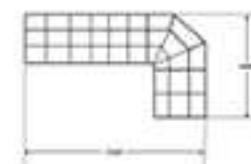

Габаритные размеры*

1580x900x980 мм

* - Стандартный размер.
Вы можете заказать эту модель в
других размерах

Содержание

Мебель для офиса 6 стр.

О компании 4 стр.

Продукция 8 стр.

Верона-ОН _____ 8 стр.

* - Стандартный размер.
Вы можете заказать эту модель в
других размерах

Двойной диван Верона-ОН

1160x750x750 мм

Тройной диван Верона-ОН

1750x750x750 мм

Угловой диван Верона-ОН

2160x1600x740 мм

СЕРИЯ ВЕРОНА-ОС

Диван Верона-ОС с подушками

Габаритные размеры*

Двойной диван Верона-ОС

1500x820x900 мм

Кресло Верона-ОС

800x820x900 мм

Диван Верона-ОС стеганный

1640x900x830 мм