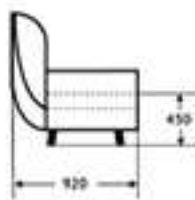

Габаритные размеры*

1580x900x980 мм

* - Стандартный размер.
Вы можете заказать эту модель в
других размерах

Содержание

Мебель для офиса 6 стр.

О компании 4 стр.

Продукция 8 стр.

Верона-ОН _____ 8 стр.

Габаритные размеры*

1650x650x900 мм

* - Стандартный размер.
Вы можете заказать эту модель в
других размерах

Двойной диван Барбара-О

1050x650x900 мм

Кресло Барбара-О с боковинами

800x650x900 мм

Диван с двумя угловыми пуфиками Барбара-О

2950x650x900 мм

СЕРИЯ БАРБАРА-ОН

Угловой диван Барбара-ОН

Габаритные размеры*

1580x900x980 мм

Двойной диван Барбара-ОН

1080x900x980 мм

Кресло Барбара-ОН

570x900x980 мм

* - Стандартный размер.
Вы можете заказать эту модель в
других размерах

СЕРИЯ ДЖУЛИЯ-ОН

Двойной диван Джулия-ОН

Габаритные размеры*

1760x920x900 мм

Тройной диван Джулия-ОН

2000x920x900 мм