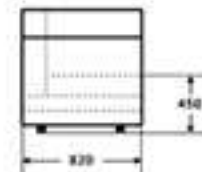

СЕРИЯ БОСС-ОС

Двойной диван Босс-ОС

Габаритные размеры*

1500x820x740 мм

* - Стандартный размер.
Вы можете заказать эту модель в
других размерах

Двойной диван Босс-ОС (гладкий)

Сиденье и спинка рамочного типа выполнены из брусков дерева хвойных пород, наполнитель из пенополиуретана, мебельная ДСП.

Тройной диван Босс-ОС

1960x820x740 мм