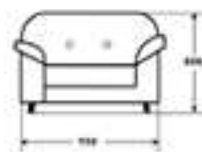

Габаритные размеры*

1580x900x980 мм

* - Стандартный размер.
Вы можете заказать эту модель в
других размерах

Содержание

Мебель для офиса 6 стр.

О компании 4 стр.

Продукция 8 стр.

Верона-ОН _____ 8 стр.

570x900x980 мм

* - Стандартный размер.
Вы можете заказать эту модель в
других размерах

СЕРИЯ ДЖУЛИЯ-ОН

Двойной диван Джулия-ОН

Габаритные размеры*

1760x920x900 мм

Тройной диван Джулия-ОН

2000x920x900 мм

* - Стандартный размер.
Вы можете заказать эту модель в
других размерах

СЕРИЯ ДЖУЛИЯ-ОС

Двойной диван Джулия-ОС

Габаритные размеры*

* - Стандартный размер.
Вы можете заказать эту модель в
других размерах

Тройной диван Джулия-ОС

1840x900x800 мм

Кресло Джулия-ОС

950x900x800 мм

СЕРИЯ ДИПЛОМАТ-ОС

Двойной диван Дипломат-ОС, ракушка

Габаритные размеры*

* - Стандартный размер.
Вы можете заказать эту модель в
других размерах

Тройной диван Дипломат-ОС