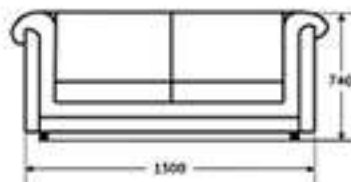

Габаритные размеры*

1580x900x980 мм

* - Стандартный размер.
Вы можете заказать эту модель в
других размерах

Содержание

Мебель для офиса 6 стр.

О компании 4 стр.

Продукция 8 стр.

Верона-ОН _____ 8 стр.

Габаритные размеры*

1650x650x900 мм

* - Стандартный размер.
Вы можете заказать эту модель в
других размерах

Двойной диван Барбара-О

1050x650x900 мм

Кресло Барбара-О с боковинами

800x650x900 мм

Диван с двумя угловыми пуфиками Барбара-О

Двойной диван Дипломат-ОНС (с ножками)

Габаритные размеры*

1200x800x880 мм

Двойной диван Дипломат-ОНС

1200x730x1030 мм

Двойной диван Дипломат-ОНС (стеганный)

1200x680x970 мм

* - Стандартный размер.
Вы можете заказать эту модель в
других размерах

СЕРИЯ БОСС-ОС

Двойной диван Босс-ОС

Габаритные размеры*

1500x820x740 мм

* - Стандартный размер.
Вы можете заказать эту модель в
других размерах

Двойной диван Босс-ОС (гладкий)

Сиденье и спинка рамочного типа выполнены из брусков дерева хвойных пород, наполнитель из пенополиуретана, мебельная ДСП.