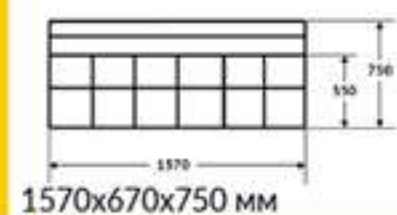

Габаритные размеры*