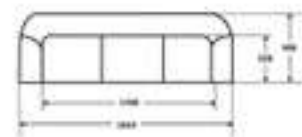

Габаритные размеры*

1580x900x980 мм

* - Стандартный размер.
Вы можете заказать эту модель в
других размерах

Содержание

Мебель для офиса 6 стр.

О компании 4 стр.

Продукция 8 стр.

Верона-ОН _____ 8 стр.

570x900x980 мм

* - Стандартный размер.
Вы можете заказать эту модель в
других размерах

СЕРИЯ ДЖУЛИЯ-ОН

Двойной диван Джулия-ОН

Габаритные размеры*

1760x920x900 мм

Тройной диван Джулия-ОН

2000x920x900 мм

* - Стандартный размер.
Вы можете заказать эту модель в
других размерах

СЕРИЯ ДЖУЛИЯ-ОС

Двойной диван Джулия-ОС

Габаритные размеры*

* - Стандартный размер.
Вы можете заказать эту модель в
других размерах

Тройной диван Джулия-ОС

1840x900x800 мм

Кресло Джулия-ОС

950x900x800 мм

СЕРИЯ ДИПЛОМАТ-ОС

Двойной диван Дипломат-ОС, ракушка

Габаритные размеры*

* - Стандартный размер.
Вы можете заказать эту модель в
других размерах

Тройной диван Дипломат-ОС