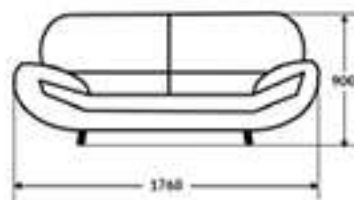

Габаритные размеры*

1580x900x980 мм

* - Стандартный размер.
Вы можете заказать эту модель в
других размерах

Содержание

Мебель для офиса 6 стр.

О компании 4 стр.

Продукция 8 стр.

Верона-ОН _____ 8 стр.

Габаритные размеры*

1650x650x900 мм

* - Стандартный размер.
Вы можете заказать эту модель в
других размерах

Двойной диван Барбара-О

1050x650x900 мм

Кресло Барбара-О с боковинами

800x650x900 мм

Диван с двумя угловыми пуфиками Барбара-О

2950x650x900 мм

СЕРИЯ БАРБАРА-ОН

Угловой диван Барбара-ОН

Габаритные размеры*

1580x900x980 мм

Двойной диван Барбара-ОН

1080x900x980 мм

Кресло Барбара-ОН

570x900x980 мм

* - Стандартный размер.
Вы можете заказать эту модель в
других размерах

СЕРИЯ ДЖУЛИЯ-ОН

Двойной диван Джулия-ОН

Габаритные размеры*

1760x920x900 мм

Тройной диван Джулия-ОН

2000x920x900 мм