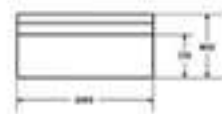

Габаритные размеры*

1580x900x980 мм

* - Стандартный размер.
Вы можете заказать эту модель в
других размерах

Содержание

Мебель для офиса 6 стр.

О компании 4 стр.

Продукция 8 стр.

Верона-ОН _____ 8 стр.

2950x650x900 мм

СЕРИЯ БАРБАРА-ОН

Угловой диван Барбара-ОН

Габаритные размеры*

1580x900x980 мм

Двойной диван Барбара-ОН

1080x900x980 мм

Кресло Барбара-ОН