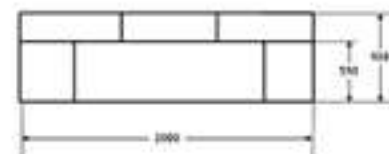

570x900x980 мм

* - Стандартный размер.
Вы можете заказать эту модель в
других размерах

СЕРИЯ ДЖУЛИЯ-ОН

Двойной диван Джулия-ОН

Габаритные размеры*

1760x920x900 мм

Тройной диван Джулия-ОН

2000x920x900 мм