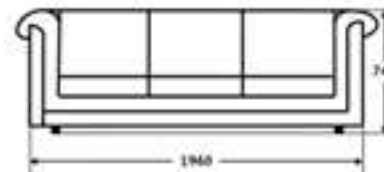

СЕРИЯ БОСС-ОС

Двойной диван Босс-ОС

Габаритные размеры*

1500x820x740 мм

* - Стандартный размер.
Вы можете заказать эту модель в
других размерах

Двойной диван Босс-ОС (гладкий)

Сиденье и спинка рамочного типа выполнены из брусков дерева хвойных пород, наполнитель из пенополиуретана, мебельная ДСП.

Тройной диван Босс-ОС

1960x820x740 мм