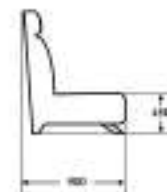

Габаритные размеры*

1580x900x980 мм

* - Стандартный размер.
Вы можете заказать эту модель в
других размерах

Содержание

Мебель для офиса 6 стр.

О компании 4 стр.

Продукция 8 стр.

Верона-ОН _____ 8 стр.

* - Стандартный размер.
Вы можете заказать эту модель в
других размерах

Двойной диван Верона-ОН

1160x750x750 мм

Тройной диван Верона-ОН

1750x750x750 мм

Угловой диван Верона-ОН

2160x1600x740 мм

СЕРИЯ ВЕРОНА-ОС

1600x600x730 мм

Двойной диван Верона-ОНС с боковинами

1200x600x730 мм

Кресло Верона-ОНС

700x600x730 мм

* - Стандартный размер.
Вы можете заказать эту модель в
других размерах

СЕРИЯ БАРБАРА-О

Тройной диван Барбара-О

Габаритные размеры*

1650x650x900 мм

* - Стандартный размер.
Вы можете заказать эту модель в
других размерах

Двойной диван Барбара-О

1050x650x900 мм

Кресло Барбара-О с боковинами

800x650x900 мм

Диван с двумя угловыми пуфиками Барбара-О