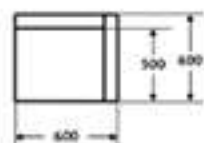

Габаритные размеры*

1580x900x980 мм

* - Стандартный размер.
Вы можете заказать эту модель в
других размерах

Содержание

Мебель для офиса 6 стр.

О компании 4 стр.

Продукция 8 стр.

Верона-ОН _____ 8 стр.

* - Стандартный размер.
Вы можете заказать эту модель в
других размерах

Двойной диван Верона-ОН

1160x750x750 мм

Тройной диван Верона-ОН

1750x750x750 мм

Угловой диван Верона-ОН

2160x1600x740 мм

СЕРИЯ ВЕРОНА-ОС

Диван Верона-ОС с подушками

Габаритные размеры*

Двойной диван Верона-ОС

1500x820x900 мм

Кресло Верона-ОС

800x820x900 мм

Диван Верона-ОС стеганный

1640x900x830 мм

* - Стандартный размер.
Вы можете заказать эту модель в
других размерах

СЕРИЯ ВЕРОНА-ОНС

Угловой диван Верона-ОНС

Габаритные размеры*

-x600x730 мм

Двойной диван Верона-ОНС стеганный

1300x650x700 мм

Тройной диван Верона-ОНС без боковин