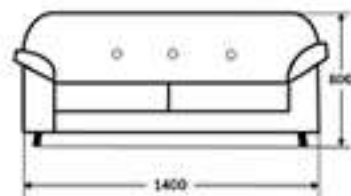

Габаритные размеры*