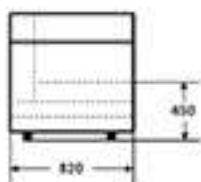

Габаритные размеры*

1580x900x980 мм

* - Стандартный размер.
Вы можете заказать эту модель в
других размерах

Содержание

Мебель для офиса 6 стр.

О компании 4 стр.

Продукция 8 стр.

Верона-ОН _____ 8 стр.

Двойной диван Дипломат-ОНС (с ножками)

Габаритные размеры*

1200x800x880 мм

Двойной диван Дипломат-ОНС

1200x730x1030 мм

Двойной диван Дипломат-ОНС (стеганный)

1200x680x970 мм

* - Стандартный размер.
Вы можете заказать эту модель в
других размерах

СЕРИЯ БОСС-ОС

Двойной диван Босс-ОС

Габаритные размеры*

1500x820x740 мм

* - Стандартный размер.
Вы можете заказать эту модель в
других размерах

Двойной диван Босс-ОС (гладкий)

Сиденье и спинка рамочного типа выполнены из брусков дерева хвойных пород, наполнитель из пенополиуретана, мебельная ДСП.