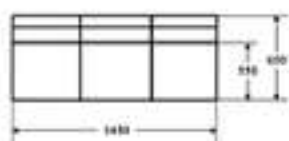

Габаритные размеры*

1650x650x900 мм