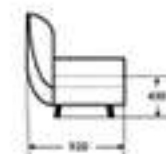

570x900x980 мм

* - Стандартный размер.
Вы можете заказать эту модель в
других размерах

СЕРИЯ ДЖУЛИЯ-ОН

Двойной диван Джулия-ОН

Габаритные размеры*

1760x920x900 мм

Тройной диван Джулия-ОН

2000x920x900 мм

* - Стандартный размер.
Вы можете заказать эту модель в
других размерах

СЕРИЯ ДЖУЛИЯ-ОС

Двойной диван Джулия-ОС

Габаритные размеры*

* - Стандартный размер.
Вы можете заказать эту модель в
других размерах

Тройной диван Джулия-ОС