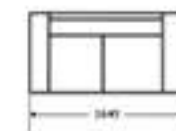

Габаритные размеры*

1580x900x980 мм

* - Стандартный размер.
Вы можете заказать эту модель в
других размерах

Содержание

Мебель для офиса 6 стр.

О компании 4 стр.

Продукция 8 стр.

Верона-ОН _____ 8 стр.

* - Стандартный размер.
Вы можете заказать эту модель в
других размерах

Двойной диван Верона-ОН

1160x750x750 мм

Тройной диван Верона-ОН

1750x750x750 мм

Угловой диван Верона-ОН

2160x1600x740 мм

СЕРИЯ ВЕРОНА-ОС

Диван Верона-ОС с подушками

Габаритные размеры*

Двойной диван Верона-ОС

1500x820x900 мм

Кресло Верона-ОС

800x820x900 мм

Диван Верона-ОС стеганный

1640x900x830 мм

* - Стандартный размер.
Вы можете заказать эту модель в
других размерах

СЕРИЯ ВЕРОНА-ОНС

Угловой диван Верона-ОНС

Габаритные размеры*

-x600x730 мм

Двойной диван Верона-ОНС стеганный

1300x650x700 мм

Тройной диван Верона-ОНС без боковин