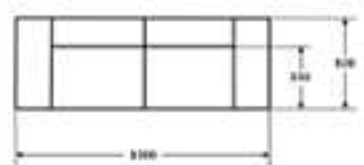

Габаритные размеры*

1500x820x740 мм