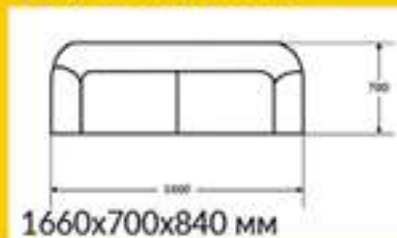

Габаритные размеры*

1580x900x980 мм

* - Стандартный размер.
Вы можете заказать эту модель в
других размерах

Содержание

Мебель для офиса 6 стр.

О компании 4 стр.

Продукция 8 стр.

Верона-ОН _____ 8 стр.

* - Стандартный размер.
Вы можете заказать эту модель в
других размерах

Двойной диван Верона-ОН

1160x750x750 мм

Тройной диван Верона-ОН

1750x750x750 мм

Угловой диван Верона-ОН

2160x1600x740 мм

СЕРИЯ ВЕРОНА-ОС

Диван Верона-ОС с подушками

Габаритные размеры*

Двойной диван Верона-ОС

1500x820x900 мм

Кресло Верона-ОС

800x820x900 мм

Диван Верона-ОС стеганный

1640x900x830 мм

Габаритные размеры*

1650x650x900 мм

* - Стандартный размер.
Вы можете заказать эту модель в
других размерах

Двойной диван Барбара-О

1050x650x900 мм

Кресло Барбара-О с боковинами

800x650x900 мм

Диван с двумя угловыми пуфиками Барбара-О