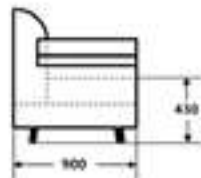

Габаритные размеры*