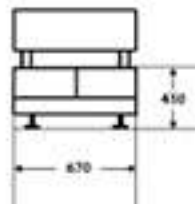

Габаритные размеры*

1580x900x980 мм

* - Стандартный размер.
Вы можете заказать эту модель в
других размерах

Содержание

Мебель для офиса 6 стр.

О компании 4 стр.

Продукция 8 стр.

Верона-ОН _____ 8 стр.

* - Стандартный размер.
Вы можете заказать эту модель в
других размерах

Двойной диван Верона-ОН

1160x750x750 мм

Тройной диван Верона-ОН

1750x750x750 мм

Угловой диван Верона-ОН

2160x1600x740 мм

СЕРИЯ ВЕРОНА-ОС

Диван Верона-ОС с подушками

Габаритные размеры*

Двойной диван Верона-ОС

1500x820x900 мм

Кресло Верона-ОС

800x820x900 мм

Диван Верона-ОС стеганный

1640x900x830 мм