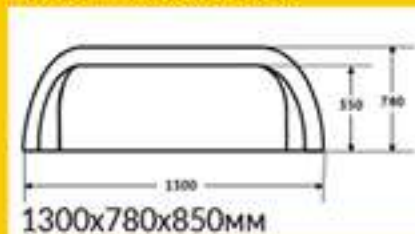

Габаритные размеры*

1580x900x980 мм

* - Стандартный размер.
Вы можете заказать эту модель в
других размерах

Содержание

Мебель для офиса 6 стр.

О компании 4 стр.

Продукция 8 стр.

Верона-ОН _____ 8 стр.

1840x900x800 мм

Кресло Джулия-ОС

950x900x800 мм

СЕРИЯ ДИПЛОМАТ-ОС

Двойной диван Дипломат-ОС, ракушка

Габаритные размеры*

* - Стандартный размер.
Вы можете заказать эту модель в
других размерах

Тройной диван Дипломат-ОС