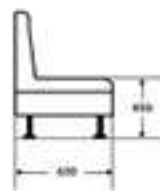

Габаритные размеры*

1580x900x980 мм

* - Стандартный размер.
Вы можете заказать эту модель в
других размерах

Содержание

Мебель для офиса 6 стр.

О компании 4 стр.

Продукция 8 стр.

Верона-ОН _____ 8 стр.

* - Стандартный размер.
Вы можете заказать эту модель в
других размерах

СЕРИЯ ВЕРОНА-ОНС

Угловой диван Верона-ОНС

Габаритные размеры*

-x600x730 мм

Двойной диван Верона-ОНС стеганный

1300x650x700 мм

Тройной диван Верона-ОНС без боковин

1600x600x730 мм

Двойной диван Верона-ОНС с боковинами

1200x600x730 мм

Кресло Верона-ОНС

700x600x730 мм

* - Стандартный размер.
Вы можете заказать эту модель в
других размерах

СЕРИЯ БАРБАРА-О

Тройной диван Барбара-О

Габаритные размеры*

1650x650x900 мм

* - Стандартный размер.
Вы можете заказать эту модель в
других размерах

Двойной диван Барбара-О

1050x650x900 мм

Кресло Барбара-О с боковинами

800x650x900 мм

Диван с двумя угловыми пуфиками Барбара-О