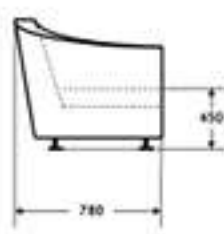

Габаритные размеры*

1580x900x980 мм

* - Стандартный размер.
Вы можете заказать эту модель в
других размерах

Содержание

Мебель для офиса 6 стр.

О компании 4 стр.

Продукция 8 стр.

Верона-ОН _____ 8 стр.

570x900x980 мм

* - Стандартный размер.
Вы можете заказать эту модель в
других размерах

СЕРИЯ ДЖУЛИЯ-ОН

Двойной диван Джулия-ОН

Габаритные размеры*

1760x920x900 мм

Тройной диван Джулия-ОН

2000x920x900 мм

1840x900x800 мм

Кресло Джулия-ОС

950x900x800 мм

СЕРИЯ ДИПЛОМАТ-ОС

Двойной диван Дипломат-ОС, ракушка

Габаритные размеры*

* - Стандартный размер.
Вы можете заказать эту модель в
других размерах

Тройной диван Дипломат-ОС

2020x800x900 мм

Двойной диван Дипломат-ОС

1400x800x900 мм

Кресло Дипломат-ОС

790x800x900 мм

Кресло Дипломат-ОС, ракушка

820x780x850 мм

СЕРИЯ ДИПЛОМАТ-ОНС