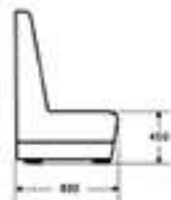

Габаритные размеры*

1580x900x980 мм

* - Стандартный размер.
Вы можете заказать эту модель в
других размерах

Содержание

Мебель для офиса 6 стр.

О компании 4 стр.

Продукция 8 стр.

Верона-ОН _____ 8 стр.

1840x900x800 мм

Кресло Джулия-ОС

950x900x800 мм

СЕРИЯ ДИПЛОМАТ-ОС

Двойной диван Дипломат-ОС, ракушка

Габаритные размеры*

* - Стандартный размер.
Вы можете заказать эту модель в
других размерах

Тройной диван Дипломат-ОС

2020x800x900 мм

Двойной диван Дипломат-ОС

1400x800x900 мм

Кресло Дипломат-ОС

790x800x900 мм

Кресло Дипломат-ОС, ракушка

820x780x850 мм

СЕРИЯ ДИПЛОМАТ-ОНС

Двойной диван Дипломат-ОНС (с ножками)

Габаритные размеры*

1200x800x880 мм

Двойной диван Дипломат-ОНС

1200x730x1030 мм

Двойной диван Дипломат-ОНС (стеганный)

1200x680x970 мм

* - Стандартный размер.
Вы можете заказать эту модель в
других размерах