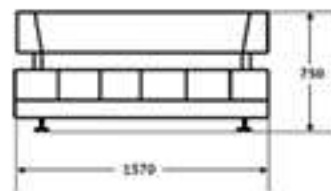

Габаритные размеры*

1580x900x980 мм

* - Стандартный размер.
Вы можете заказать эту модель в
других размерах

Содержание

Мебель для офиса 6 стр.

О компании 4 стр.

Продукция 8 стр.

Верона-ОН _____ 8 стр.

* - Стандартный размер.
Вы можете заказать эту модель в
других размерах

Двойной диван Верона-ОН

1160x750x750 мм

Тройной диван Верона-ОН

1750x750x750 мм

Угловой диван Верона-ОН

2160x1600x740 мм

СЕРИЯ ВЕРОНА-ОС