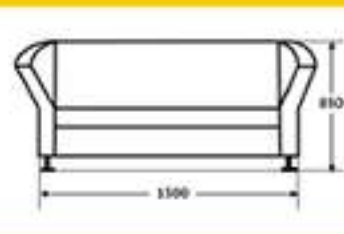

Габаритные размеры*

1580x900x980 мм

* - Стандартный размер.
Вы можете заказать эту модель в
других размерах

Содержание

Мебель для офиса 6 стр.

О компании 4 стр.

Продукция 8 стр.

Верона-ОН _____ 8 стр.

1840x900x800 мм

Кресло Джулия-ОС

950x900x800 мм

СЕРИЯ ДИПЛОМАТ-ОС

Двойной диван Дипломат-ОС, ракушка

Габаритные размеры*

* - Стандартный размер.
Вы можете заказать эту модель в
других размерах

Тройной диван Дипломат-ОС